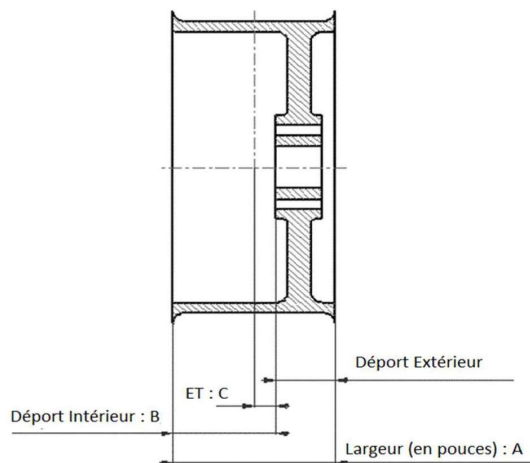

4 trous

5 trous

Généralement, les entraxes sont : 4x98, 4x100, 4x115, 4x130
Et 5x112 ou 5x140

POUR CALCULER SOI-MEME LES DONNEES MANQUANTES

A : DIAMETRE DE LA JANTE
B : ENTRAXE DE LA JANTE
C : ALESAGE

A : LARGEUR DE LA JANTE
B : DEPORT INTERIEUR
C : $ET = B - (A/2)$

JANTES

Réf Interne

Désignation

2,5JX...

SOCJ25X8_3110	JANTE 2,5JX8 ENT.3*110 ET.0 AL.76
SOCJ25X8_4098	JANTE 2,5JX8 ENT.4*098 ET.0 AL.58,5
SOCJ25X8_4100	JANTE 2,5JX8 ENT.4*100 ET.0 AL.60
SOCJ25X8_4115	JANTE 2,5JX8 ENT.4*115 ET.0 AL.85
SOCJ25X8ARB12124	JANTE 2,5JX8 MOYEU DIAM.12, LONG.124
SOCJ25X8ARB12140	JANTE 2,5JX8 MOYEU DIAM.12, LONG.140