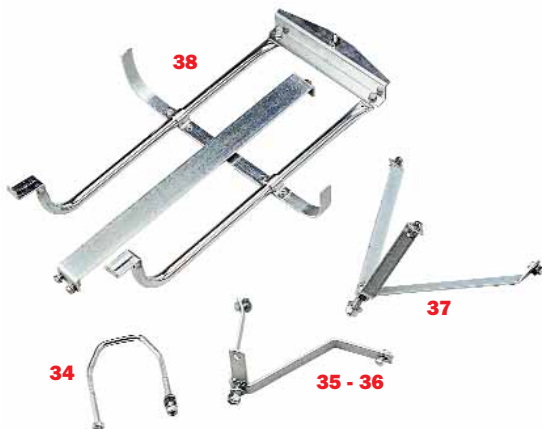

Protecteurs pare-cycliste

1. **19 Protecteur pare cycliste**
   132-142-152-162-232X4-137 à 167 & série 3 et série 8..... **09191680**
2. **20 Protecteur pare cycliste**
   192-193-197-198-197F-198F750..... **09191681**
3. **21 Protecteur pare cycliste**
   232-233-237-238-237F-238F1000..... **09191682**
4. **22 Protecteur RS gauche nu sans cata** 152-153-157-158..... **09191686**
5. **23 Protecteur RS droit nu sans cata** 152-153-157-158..... **09191692**
6. **24 Protecteur RS gauche nu sans cata**
   162-167-192-197-197F-163-168-193-198-198F..... **09191687**
7. **25 Protecteur RS droit nu sans cata**
   162-167-192-197-197F-163-168-193-198-198F..... **09191693**
8. **26 Protecteur RS gauche nu sans cata**
   232-237-237F-233-238..... **09191688**
9. **27 Protecteur RS droit nu sans cata** 232-237-237F-233-238... **09191694**
10. **28 Protecteur RS gauche nu sans cata**
    232X4-237X4-234X4-239X4-239F1500..... **09191691**
11. **29 Protecteur RS droit nu sans cata**
    232X4-237X4-234X4-239X4-239F1500..... **09191699**
12. **30 Protecteur RS droit nu sans cata** 238F1000..... **09192740**
13. **31 Protecteur RS gauche nu sans cata** 238F1000..... **09192741**
14. **32 Rancher arrière CH 450/750**..... **09191456**
15. **33 Barre anti-encastrement remorques freinées**..... **09192742**
    À l'unité en vrac

Roues jockey
Pare cycliste

Support de sangle

1. **Support de sangle PM 300/1R avec cata**..... **09191640**
   À l'unité en vrac

Supports de roue de secours

1. **34 Support roue de secours sur timon carré**
   entraxe 115mm..... **SP 050**
2. **35 Support roue de secours**
   152 à 193/213 & 232X4/234X4 - 157-167-197-237X4..... **SP 153**
3. **36 Support roue de secours** 158-168-198-198F-239X4-239X4F..... **SP 158**
4. **37 Support roue de secours** 232-233-237-238-238F1000..... **SP 238**
   À l'unité sous blibox
5. **38 Support roue de secours CH 451/751**..... **SP 451**
   À l'unité sous coffret ERDÉ