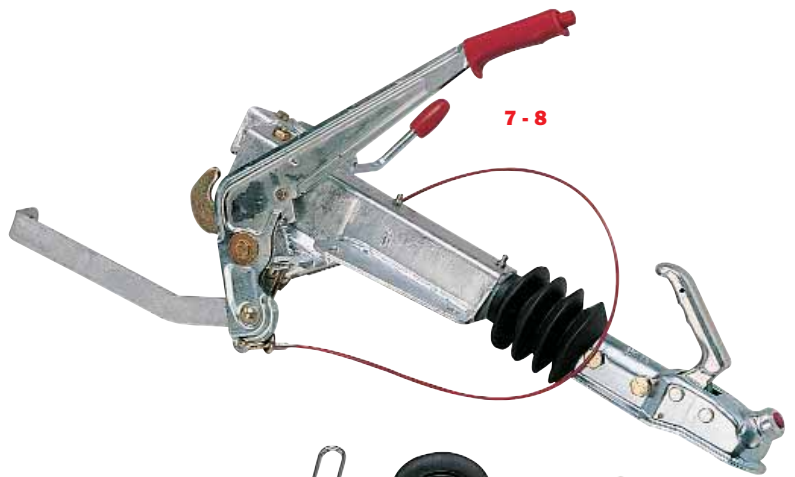

Têtes d'attache

- 1 Tête d'attache WINTERHOFF timon carré 45mm**
PTAC 750 kg **09191720**
- 2 Tête d'attache ALKO timon carré 50mm**
PTAC 750 kg avec témoin de verrouillage **09191727**
- 3 Tête d'attache ALKO timon carré 60mm**
PTAC 750 kg avec témoin de verrouillage **09191728**
- 4 Tête d'attache ALKO fixation Ø 35 mm**
pour remorque freinée. PTAC 750 à 1000 kg **09191724**
- 5 Tête d'attache WINTERHOFF timon carré 50mm**
avec support de prise. PTAC 750 kg **09191725**
- 6 Tête d'attache WINTERHOFF timon carré 60mm**
avec support de prise. PTAC 750 kg **09191726**

À l'unité en vrac

1 - 5 - 6

Tetes
d'attache

Commande de freinage

- 7 Commande de freinage Alko à inertie**
pour PTAC 750 à 1000 kg **09191723**
- 8 Commande de freinage Alko à inertie**
pour PTAC 1000 à 1500 kg **09192743**
À l'unité en vrac

Soufflet de tête d'attache freinée

- 9 Soufflet de tête d'attache freinée** **09191045**
À l'unité sous blibox

Câble de rupture

- 10 Câble de rupture de tête d'attache freinée** **09191046**
À l'unité sous blibox