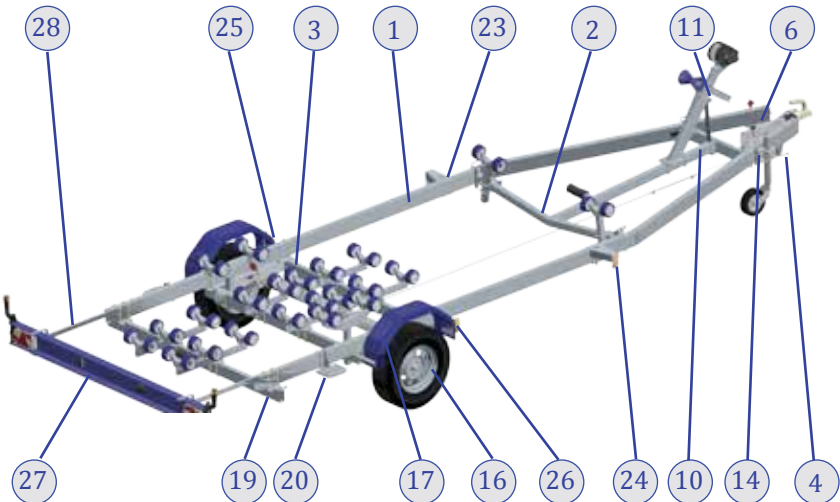

G1340M16

6

	NON FREINE	FREINE - SIMPLE ESSIEU							
	G380M16	G510M16	G650M16	G710M16	G820M16	G1000M16	G1260M16	G1340M16	

1	Longeron	-	S01815	S01819	S01819	S01819	S01811	S01813	S01816
2	Té Galaxy	-	-	S01120	S01120	S01120	S01160	S01160	S01122
	Timon	S01674	S01186	-	-	-	-	-	-
3	Cadre	-	S01161	S01163	S01163	S01163	S01164	S01164	S01680
	Chassis	S01675	-	-	-	-	-	-	-
4	Sabot	-	-	S01787	S01787	S01787	S01787	S01787	S01787
5	Attache / BR	06001	06001	06002L	06002L	06004L	06004L	S06077L	S06078L
6	Plaque AV	-	-	S01179	S01179	S01100	S01100	S01100	S01102
7	Cornière AV	-	S01187	-	-	-	-	-	-
8	Cornière AR	-	S01188	-	-	-	-	-	-
9	Treuil	S05848	S05848	S05848	S05848	S05848	S05850	S05850	S05850
10	Support treuil	S01155	S01825	S01491	S01491	S01491	S01491	S01491	S01491
11	Butée	S01192	S01858	S01858	S01858	S01858	S01858	S01858	S01858
12	Roue jockey	05064	05064	S05236	S05236	S05236	S05236	S05236	S05236
13	Collier RJ	05065	05065	S05994	S05994	S05994	S05994	S05994	S05994
14	Support RJ	-	-	S01361	S01361	S01361	S01361	S01361	S01362
15	Essieu	S03066A	S03013A	S03163L	S03165L	S03165L	S03166L	S03168L	S03171L
16	Roue	02001	02006	S02090	S02076	S02077	S02077	S02079	02076
17	Aile	S01324	S01326	S01328	S01328	S01328	S01330	S01330	S01330
18	Support aile	S01677	-	-	-	-	-	-	-
19	Traverse AR	-	S01176	S01125	S01125	S01125	S01178	S01178	S01127
20	Marche pied	-	S01516	S01516	S01516	S01516	S01516	S01516	S01516
21	Kit feux avant	S04044A	S04134	S04132	S04132	S04132	S04132	S04132	S04132
22	Support cata	S01917	-	-	-	-	-	-	-
23	Support feu AV G	-	S01550	S01916	S01916	S01916	S01916	S01916	S01914
24	Support feu AV D	-	S01549	S01915	S01915	S01915	S01915	S01915	S01913
25	Support feu latéral G	-	-	S01756	S01756	S01756	S01756	S01756	S01756
26	Support feu latéral D	-	-	S01755	S01755	S01755	S01755	S01755	S01755
27	Bandeau complet	S29006	S36002	S36003	S36003	S36003	S36004	S36004	S36005
28	Support G bandeau	S01794	S28006	S28006	S28006	S28006	S28006	S28006	S28006
29	Support D bandeau	S01793	S28006	S28006	S28006	S28006	S28006	S28006	S28006
Hauteur chandelles (mm)		350	350	350	350	350	350	350	350