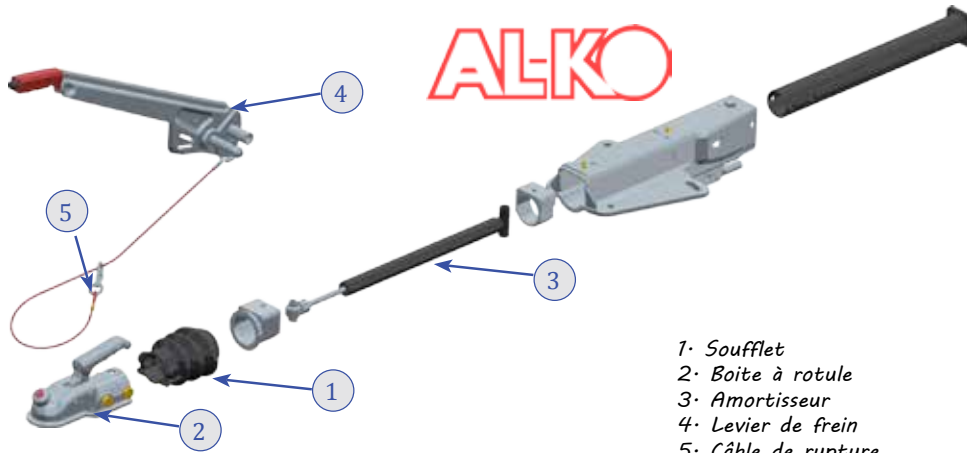

15108 °
(06033L)

505741 °
(attaches freinées WAP)

05173 - boule droite

* utilisation attelée possible
° pour attache freinée

- 1- Soufflet
- 2- Boîte à rotule
- 3- Amortisseur
- 4- Levier de frein
- 5- Câble de rupture
- 6- Palier guide
- 7- Coulisseau