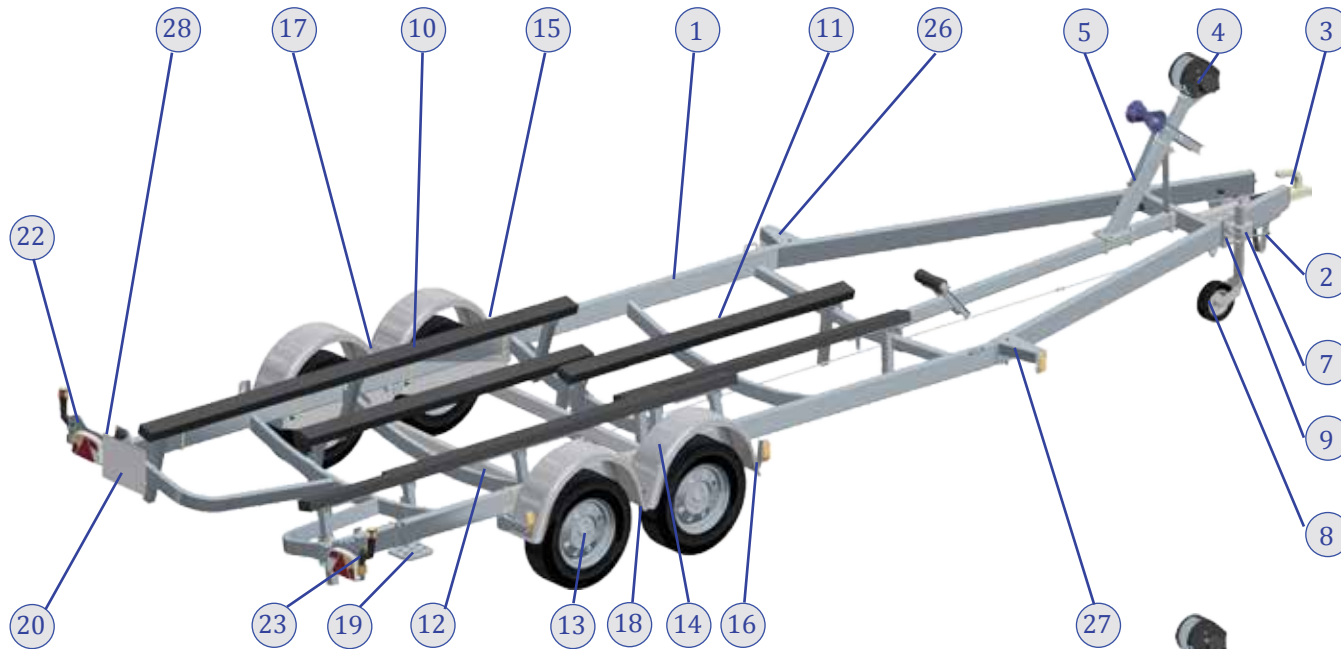

D16255N

	D16235N	D16255N	D16285N
1 Chassis	501900	501901	501902
2 Sabot	501787	501787	501787
3 Attache / BR	506049W	506049W	506050W
4 Treuil	505850	505851	505851
5 Support treuil	501491	501491	501491
6 Butée	501858	501858	501858
7 Collier RJ	05994	05994	05994
8 Roue jockey	505236	505236	505236
9 Support RJ	501362	501362	501362
10 Tasseau prémonté 3M	501749	501749	501749
11 Tasseau prémonté 2M	501750	501750	501750
12 Essieu	AV 503146W1 AR 503146W2	503147W1 503147W2	503148W1 503148W2
13 Roue	502077	502078	502080
14 Aile	501765	501765	501765
15 Support:aile+feu AVG	501880	501880	501880
16 Support:aile+feu AV D	501879	501879	501879
17 Support aile ARG	501881	501881	501881
18 Support aile ARD	501882	501882	501882
19 Marche pied	501516	501516	501516
20 Support plaque immatriculation	536007	536007	536007
21 Kit feux	504141	504141	504141
22 Support feu AR G	510003	510003	510003
23 Support feu AR D	510004	510004	510004
24 Support feu latéral G	-	-	501914
25 Support feu latéral D	-	-	501913
26 Support feu AV G	501914	501657	501657
27 Support feu AV D	501913	501656	501656
28 Jambe de force support feu	501800	501800	501800
Hauteur chandelles (mm)	350-400	350-400	350-400