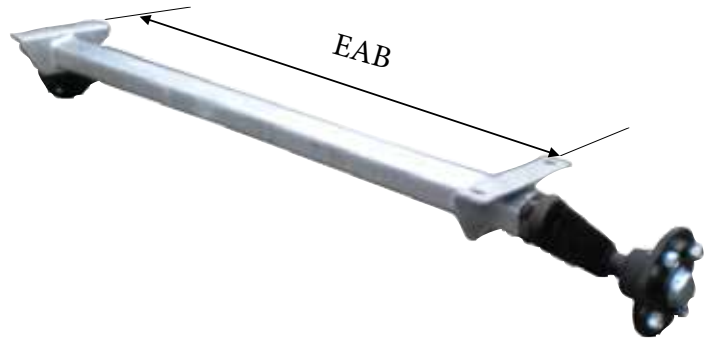

Lider

Réf. Essieu	Type	EAB	1	2	3	4
503001	600kg/4T115	1100	05665	11469	11463	150145P (M10)
503013	750kg/4T130	1200	05666	11467	11462	052155P (M14)
503047	750kg/4T130	1100	05666	11467	11462	052155P (M14)
503066	600kg/4T115	1040	05665	11469	11463	150145P (M10)

KNOTT
AUTÓFLEX KFT.

Remorques concernées	Réf. Essieu	EAB	1	2	3	4
61942/MA16	503159A 1350kg/5T112	1600	503175A	05488	05486	05942
61000/MA16	503160A 1350kg/5T112	1500	503175A	05488	05486	05942
61340/MA16	503161A 1800kg/5T112	1600	503176A	05659	05288	05942