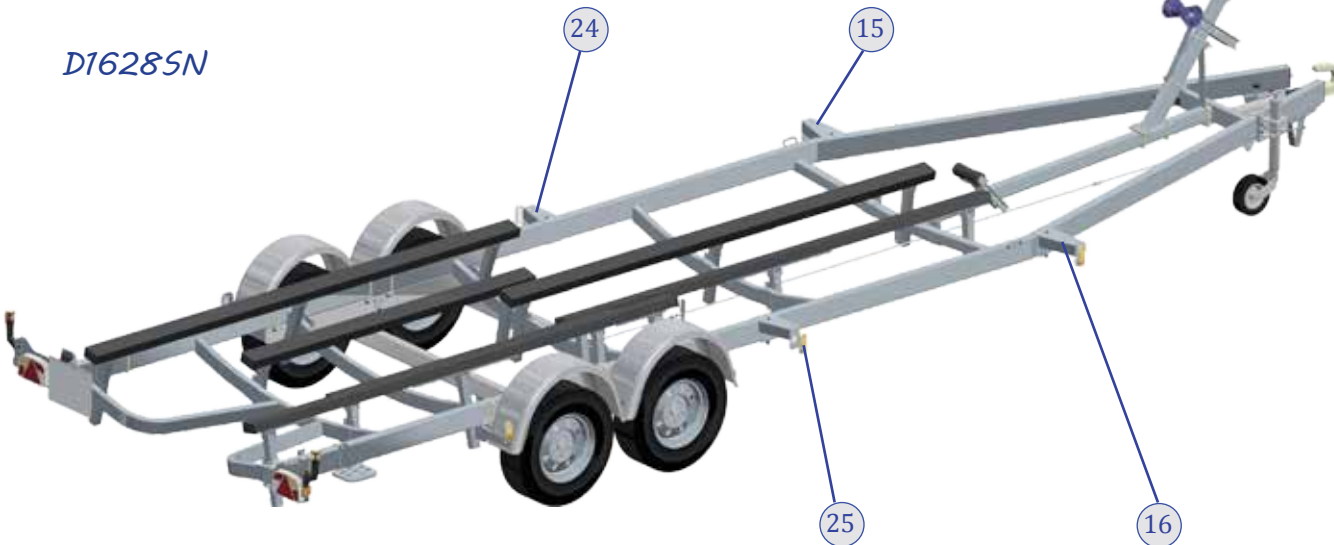

D16285N

	D16235N	D16255N	D16285N
1 Chassis	501900	501901	501902
2 Sabot	501787	501787	501787
3 Attache / BR	506049W	506049W	506050W
4 Treuil	505850	505851	505851
5 Support treuil	501491	501491	501491
6 Butée	501858	501858	501858
7 Collier RJ	05994	05994	05994
8 Roue jockey	505236	505236	505236
9 Support RJ	501362	501362	501362
10 Tasseau prémonté 3M	501749	501749	501749
11 Tasseau prémonté 2M	501750	501750	501750
12 Essieu	AV 503146W1 AR 503146W2	503147W1 503147W2	503148W1 503148W2
13 Roue	502077	502078	502080
14 Aile	501765	501765	501765
15 Support:aile+feu AVG	501880	501880	501880
16 Support:aile+feu AV D	501879	501879	501879
17 Support aile ARG	501881	501881	501881
18 Support aile ARD	501882	501882	501882
19 Marche pied	501516	501516	501516
20 Support plaque immatriculation	536007	536007	536007
21 Kit feux	504141	504141	504141
22 Support feu AR G	510003	510003	510003
23 Support feu AR D	510004	510004	510004
24 Support feu latéral G	-	-	501914
25 Support feu latéral D	-	-	501913
26 Support feu AV G	501914	501657	501657
27 Support feu AV D	501913	501656	501656
28 Jambe de force support feu	501800	501800	501800
Hauteur chandelles (mm)	350-400	350-400	350-400