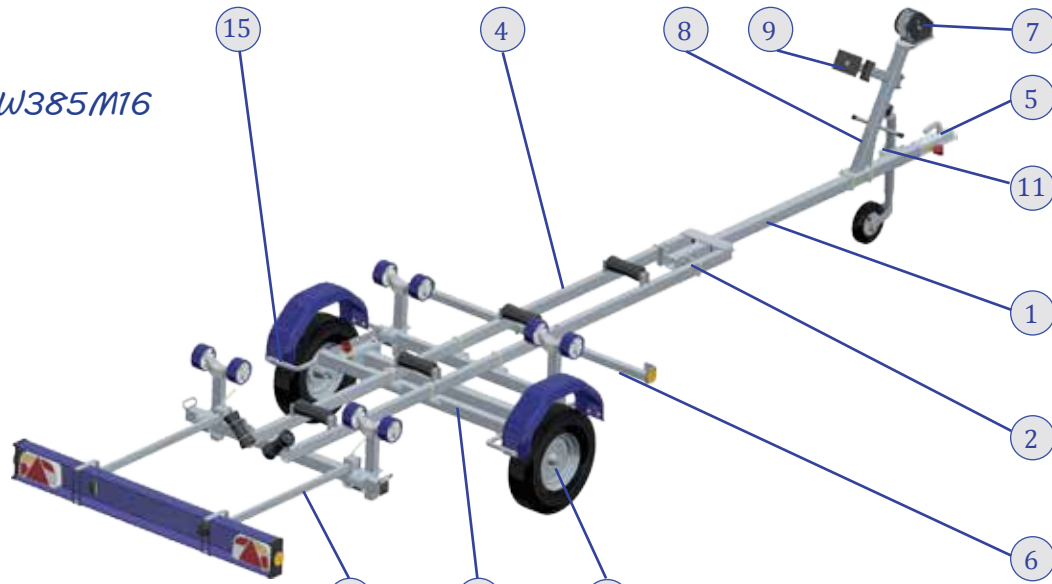

G2572M16

FREINE - DOUBLE ESSIEUX

G1382M16 G1602M16 G1942M16 G2572M16 G2702M16

1	Longeron	S01108	S01810	S01812	S01814	S01818
2	Té Galaxy	S01122	S01123	S01123	S01124	S01124
3	Cadre	S01118	S01119	S01119	S01119	S01119
4	Sabot	S01787	S01787	S01787	S01787	S01787
5	Attache / BR	06005L	06005L	06005L	06015L	06015L
6	Plaque AV	S01102	S01101	S01101	S01103	S01743
7	Treuil	S05850	S05850	S05850	S05851	S05851
8	Support treuil	S01491	S01491	S01491	S01491	S01491
9	Butée	S01858	S01858	S01858	S01858	S01858
10	Roue jockey	S05236	S05236	S05236	S05236	S05236
11	Collier RJ	05994	05994	05994	05994	05994
12	Support RJ	S01362	S01362	S01362	S01362	S01362
13	Essieux	AV S03164L1	S03169L1	S03169L1	S03170L1	S03158L1
		AR S03164L2	S03169L2	S03169L2	S03170L2	S03158L2
14	Roue	S02090	S02076	S02077	S02079	02076
15	Aile	S01334	S01334	S01334	S01334	S01334
16	Traverse AR	S01127	S01128	S01128	S01128	S01128
17	Marche pied	S01516	S01516	S01516	S01516	S01516
18	Kit feux avant	S04133	S04133	S04133	S04133	S04133
19	Support feu AV G	S01914	S01914	S01914	S01657	S01657
20	Support feu AV D	S01913	S01913	S01913	S01656	S01656
21	Support feu latéral G	S01756	S01756	S01756	S01756	S01756
22	Support feu latéral D	S01755	S01755	S01755	S01755	S01755
23	Bandeau complet	S36005	S36005	S36005	S36005	S36005
24	Support bandeau	S28006	S28006	S28006	S28006	S28006
	Hauteur chandelles (mm)	400	400	500	500	500

SW385M16

SW535M16

NON FREINE

	SW385M16	SW535M16
1 Timon	501267	501266
2 Articulation timon	501233	501232
3 Cadre	501198	501197
4 Chassis	501230	501229
5 Boite à rotule	06001	06001
6 Traverse AV	501912	501911
7 Treuil	505848	505848
8 Support treuil	501155	501156
9 Butée	501192	501193
10 Roue jockey	05064	05064
11 Collier RJ	05065	05065
12 Essieu	503001A	503013A
13 Roue	02001	02006
14 Aile	501324	501326
15 Support aile	501598	-
16 Kit feux AV	504004	504137
17 Bandeau complet	536001	536002
18 Support bandeau	528006	528006
Hauteur chandelles (mm)	350	400