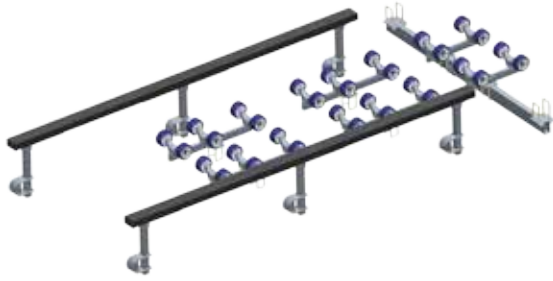

D16331

KIT PATINS / ROULEAUX					
Remarques concernées	Référence Kit	Patin (Lg en mètre) x qté	Basculeur Gauche x qté	Basculeur Droit x qté	Chandelles (Lg en mm) x qté
D1655	D10200	S01750 (2m) x2	-	-	-
D1657	D16210	S01750 (2m) x2	-	-	-
D1611	D16300	S01749 (3m) x2	-	-	-
D1613 - D1615 - D1616	D16310	S01749 (3m) x2	BT : S10212 x1	BT : S10213 x1	-
D1618	D16320	S01749 (3m) x2	BT : S10212 x1 BD : S10214 x1	BT : S10213 x1 BD : S10215 x1	-
D1621	D16321	S01749 (3m) x2	BT : S10212 x1 BD : S10214 x1	BT : S10213 x1 BD : S10215 x1	CS : S10202 (400) x2
D1623 - D1625 - D1628	D16331	S01749 (3m) x2	BT : S10212 x2 BD : S10214 x1	BT : S10213 x2 BD : S10215 x1	CS : S10203 (450) x2

D166042

KIT MULTIROULEAUX				
Remarques concernées	Référence Kit	Basculeur Gauche x qté	Basculeur Droit x qté	Chandelles (Lg en mm) x qté
D1655	D160202	BD : S10214 x1	BD : S10215 x1	CS : S10201 (350) x2
D1657	D160404			CS : S10201 (350) x4
D1611 - D1613	D160422	BD : S10214 x2	BD : S10215 x2	CS : S10201 (350) x2 CD : S10209 (350) x2
D1615 - D1616	D164222			CS : S10201 (350) x2 CD : S10209 (350) x2
D1618	D164222	BT : S10212 x2 BD : S10214 x1	BT : S10213 x2 BD : S10215 x1	CS : S10201 (350) x2 CD : S10209 (350) x2
D1621	D164242	BT : S10212 x2 BD : S10214 x1	BT : S10213 x2 BD : S10215 x1	CS : S10202 (400) x2 CD : S10210 (400) x4
D1623 - D1625 - D1628	D166042	BT : S10212 x3	BT : S10213 x3	CS : S10204 (500) x2 CD : S10211 (500) x4

BD : Basculeur double / BT : Basculeur Triple
CS : Chandelle Simple / CD : Chandelle Double