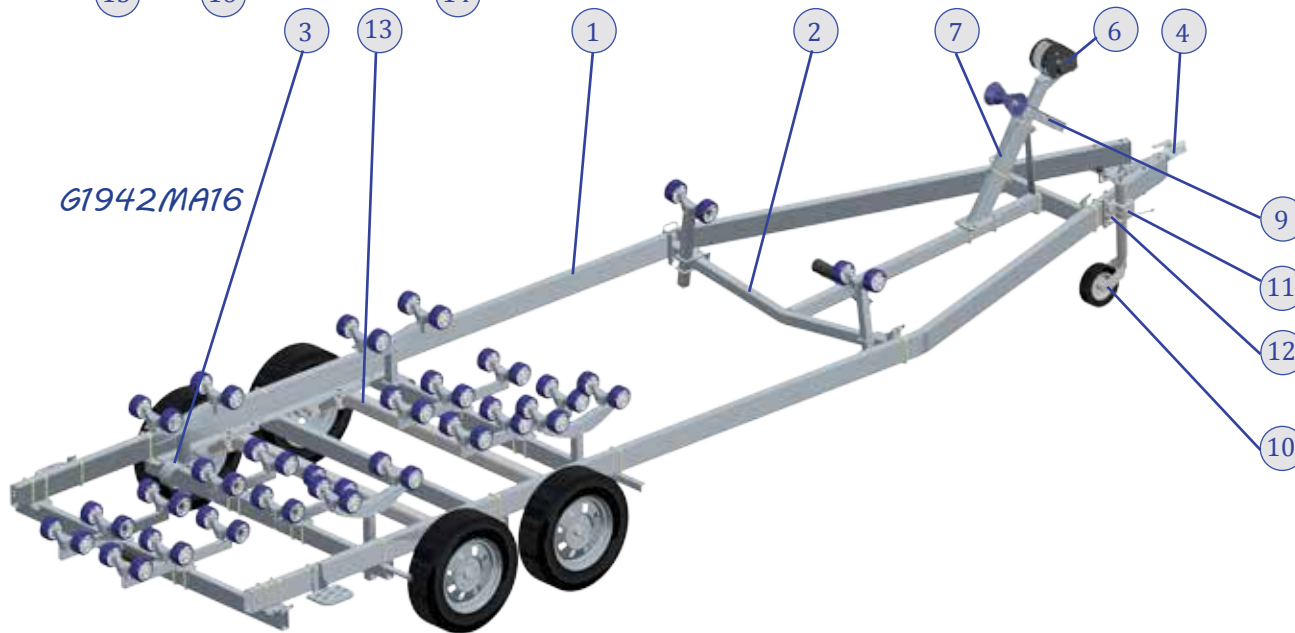

SW220MP12

528025 : Roue secours

528026 : kit rampes

528027 : kit rouleaux

528028 : kit patins

528023 : Roue jockey

528024 : Treuil+support

PORTE BARQUE	SW220MP12
1 Cadre	501199
2 Timon	501640
3 Traverse AR	501645
4 Essieu	503001A
5 Boite à rotule	06001
6 Aile plastique	501336
7 Bandeau feux complet	532034
8 Support aile	501642
9 Roue	02002
10 Kit feux complet	504088

SW700MA14

SW1000MA14

SW2400MA14

CHARIOTS	SW700MA14	SW1000MA14	SW1400MA14	SW2000MA14	SW2400MA14
----------	-----------	------------	------------	------------	------------

1 Cadre	510023	510022	510022	510021	510021
2 Timon	501267	501599	501599	501597	501596
3 Chassis	501229	501226	501225	501224	501223
4 Boite à rotule	506080	506080	506080	506038L	506038L
5 Roue jockey	05064	05064	05064	505236	505236
6 Collier roue jockey	05065	05065	05065	05994	05994
7 Treuil	505848	505850	505850	505850	505850
8 Support treuil	501156	501491	501491	501491	501491
9 Butée	501193	501858	501858	501858	501858
10 Roue*	502064	502065	502065	502065	502065
11 Roulement aiguille	505535	505071	505071	505071	505071
Hauteur chandelles (mm)	400	500	500	500	500

(* sans roulement aiguille)

G1000MA16

G1942MA16

	G1000MA16	G1340MA16	G1942MA16
1 Longeron	S01811	S01816	S01810
2 Té Galaxy	S01160	S01122	S01123
3 Cadre	S01164	S01680	S01119
4 Boite à rotule	06025L	06025L	06025L
5 Plaque AV	S01100	S01102	S01101
6 Treuil	S05850	S05850	S05850
7 Support treuil	S01491	S01491	S01491
9 Butée	S01858	S01858	S01858
10 Roue jockey	S05236	S05236	S05236
11 Collier RJ	05994	05994	05994
12 Support RJ	S01361	S01362	S01362
13 Essieux	S03160A	S03161A	2x S03159A
14 Roue	S02077	02076	S02077
15 Traverse AR	S01178	S01127	S01128
16 Marche pied	S01516	S01516	S01516
Hauteur chandelles (mm)	350	350	450