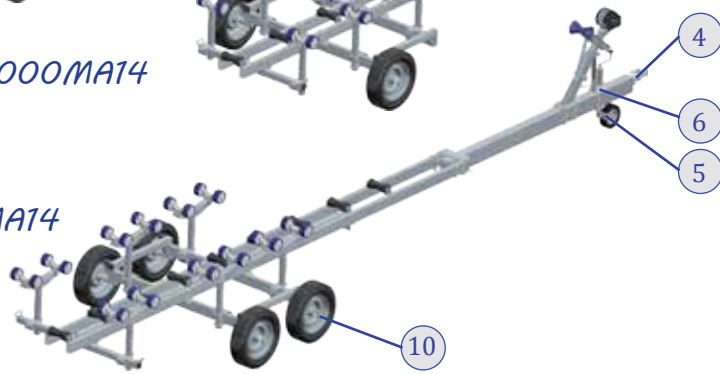

SW2400MA14

CHARIOTS	SW700MA14	SW1000MA14	SW1400MA14	SW2000MA14	SW2400MA14

1 Cadre	510023	510022	510022	510021	510021
2 Timon	501267	501599	501599	501597	501596
3 Chassis	501229	501226	501225	501224	501223
4 Boite à rotule	506080	506080	506080	506038L	506038L
5 Roue jockey	05064	05064	05064	505236	505236
6 Collier roue jockey	05065	05065	05065	05994	05994
7 Treuil	505848	505850	505850	505850	505850
8 Support treuil	501156	501491	501491	501491	501491
9 Butée	501193	501858	501858	501858	501858
10 Roue*	502064	502065	502065	502065	502065
11 Roulement aiguille	505535	505071	505071	505071	505071
Hauteur chandelles (mm)	400	500	500	500	500

(* sans roulement aiguille)