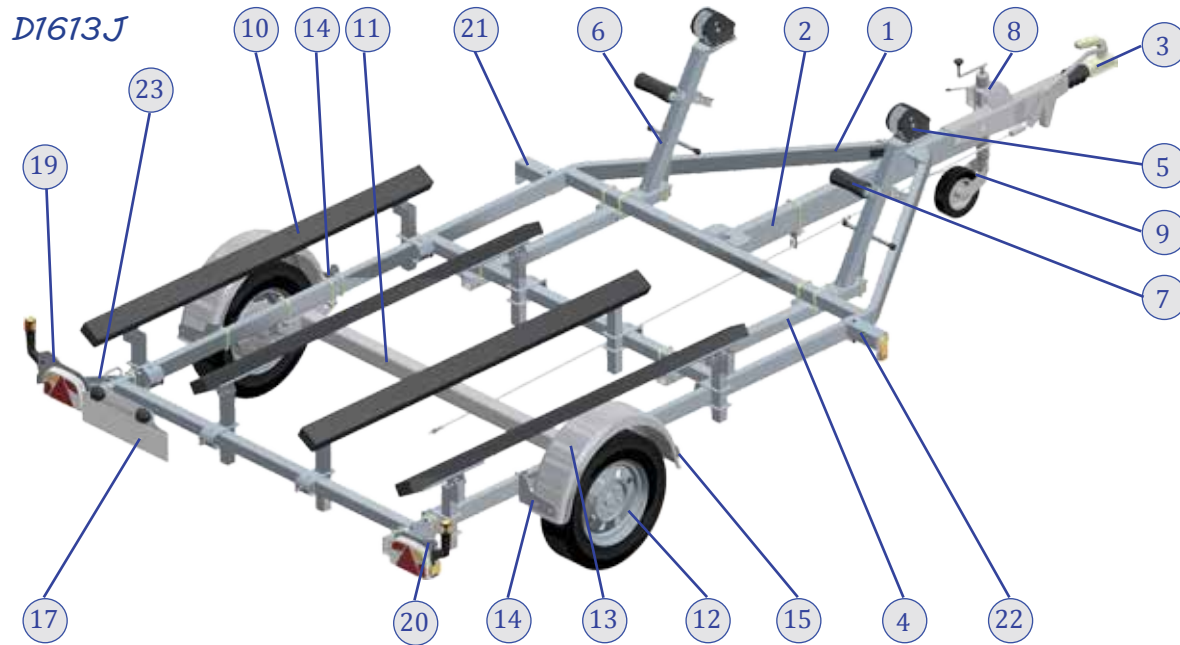

SW845M16

SW2025M16

	FREINE						
	SIMPLE ESSIEU			DOUBLE ESSIEUX			
	SW655M16	SW845M16	SW1005M16	SW1265M16	SW1405M16	SW1665M16	SW2025M16

1	Timon	501265	501264	501264	501857	501262	501262	501262
2	Cadre	501196	501196	501195	501195	501242	501194	501194
3	Chassis	501228	501227	501226	501225	501224	501223	501223
4	Articulation timon	501231	501231	501231	501231	501231	501231	501231
5	Attache	506002L	506084L	506084L	506083L	506005L	506005L	506005L
6	Traverse AV	501910	501910	501909	501909	501908	501909	501909
7	Treuil	505848	505848	505850	505850	505850	505850	505850
8	Support treuil	501491	501491	501491	501491	501491	501491	501491
9	Butée	501858	501858	501858	501858	501858	501858	501858
10	Roue jockey	05064	05064	05064	05064	05064	05064	505236
11	Collier RJ	05065	05065	05065	05065	05065	05065	05994
12	Essieux	AV AR	503163L 503165L	503166L	503168L	503164L1 503164L2	503167L1 503167L2	503167L1 503167L2
13	Roue	502090	502077	502077	502079	502090	502076	502077
14	Aile	501328	501328	501330	501330	501334	501334	501334
15	Kit feux avant	504136	504136	504136	504136	504135	504135	504135
16	Support feu latéral G	501756	501756	501756	501756	501756	501756	501756
17	Support feu latéral D	501755	501755	501755	501755	501755	501755	501755
18	Bandeau complet	536003	536003	536004	536004	536005	536004	536004
19	Support bandeau	528006	528006	528006	528006	528006	528006	528006
	Hauteur chandelles (mm)	450	450	500	500	500	500	500