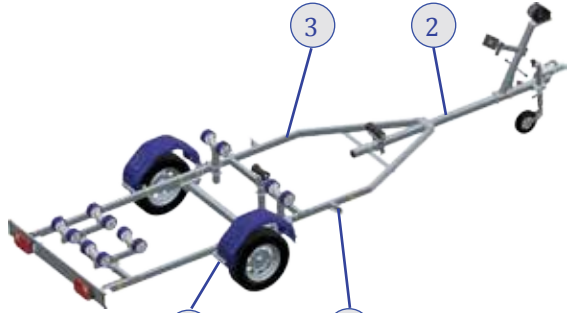

G510M16

G380M16