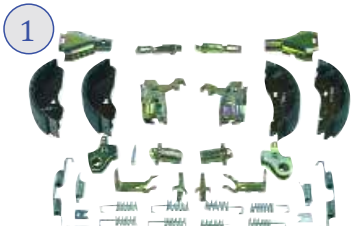

Kit machoire complet pour un essieu