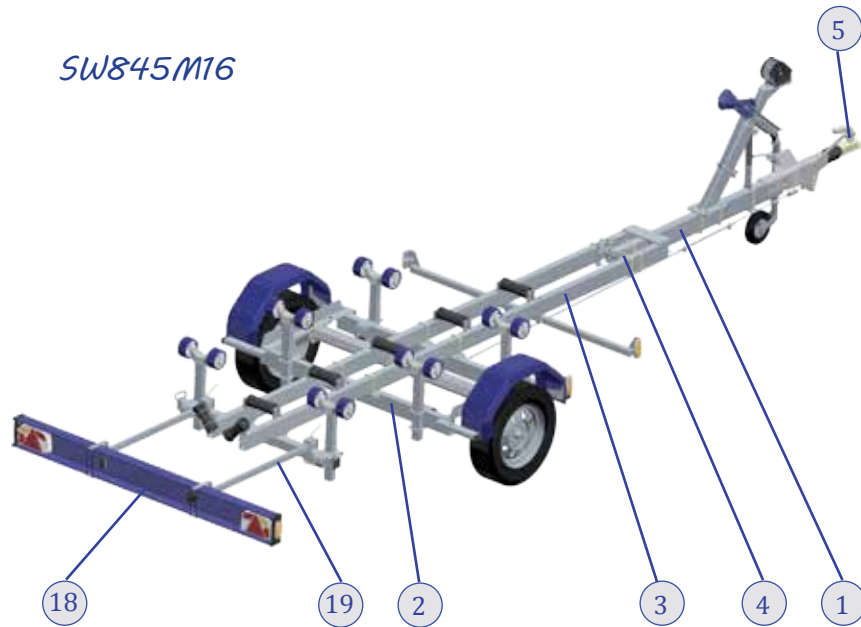

SW845M16

	FREINE						
	SIMPLE ESSIEU			DOUBLE ESSIEUX			
	SW655M16	SW845M16	SW1005M16	SW1265M16	SW1405M16	SW1665M16	SW2025M16

1	Timon	501265	501264	501264	501857	501262	501262	501262
2	Cadre	501196	501196	501195	501195	501242	501194	501194
3	Chassis	501228	501227	501226	501225	501224	501223	501223
4	Articulation timon	501231	501231	501231	501231	501231	501231	501231
5	Attache	506002L	506084L	506084L	506083L	506005L	506005L	506005L
6	Traverse AV	501910	501910	501909	501909	501908	501909	501909
7	Treuil	505848	505848	505850	505850	505850	505850	505850
8	Support treuil	501491	501491	501491	501491	501491	501491	501491
9	Butée	501858	501858	501858	501858	501858	501858	501858
10	Roue jockey	05064	05064	05064	05064	05064	05064	505236
11	Collier RJ	05065	05065	05065	05065	05065	05065	05994
12	Essieux	AV AR	503163L 503165L	503166L	503168L	503164L1 503164L2	503167L1 503167L2	503167L1 503167L2
13	Roue	502090	502077	502077	502079	502090	502076	502077
14	Aile	501328	501328	501330	501330	501334	501334	501334
15	Kit feux avant	504136	504136	504136	504136	504135	504135	504135
16	Support feu latéral G	501756	501756	501756	501756	501756	501756	501756
17	Support feu latéral D	501755	501755	501755	501755	501755	501755	501755
18	Bandeau complet	536003	536003	536004	536004	536005	536004	536004
19	Support bandeau	528006	528006	528006	528006	528006	528006	528006
	Hauteur chandelles (mm)	450	450	500	500	500	500	500