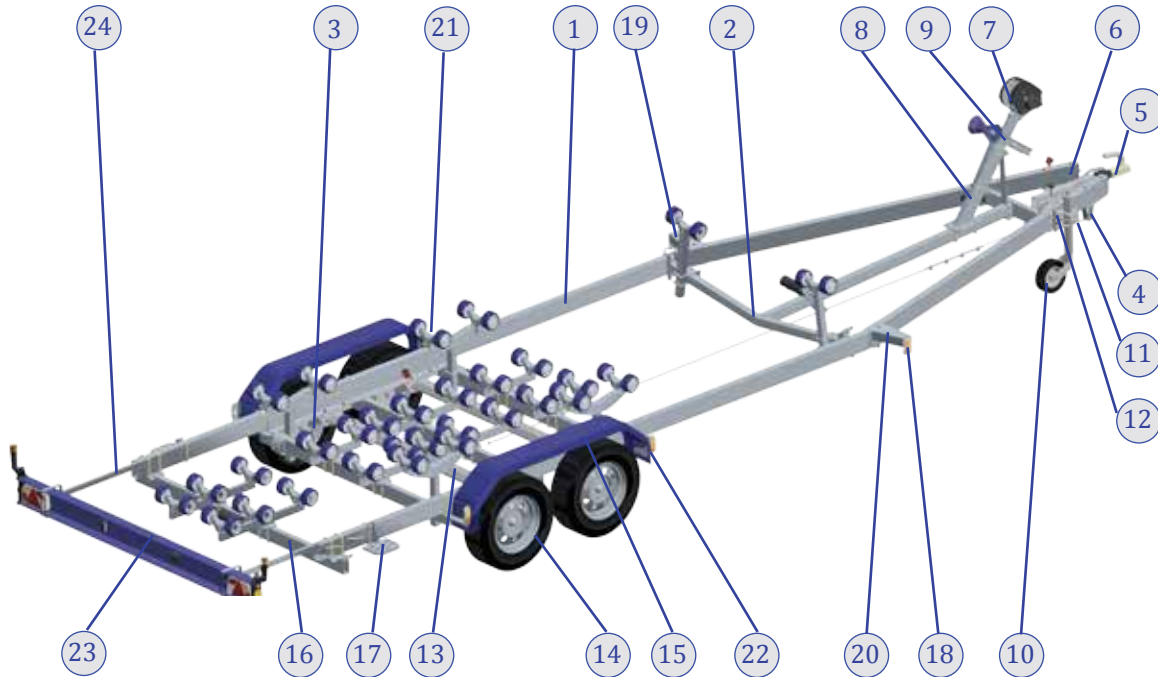

G2572M16

FREINE - DOUBLE ESSIEUX

G1382M16 G1602M16 G1942M16 G2572M16 G2702M16

1	Longeron	S01108	S01810	S01812	S01814	S01818
2	Té Galaxy	S01122	S01123	S01123	S01124	S01124
3	Cadre	S01118	S01119	S01119	S01119	S01119
4	Sabot	S01787	S01787	S01787	S01787	S01787
5	Attache / BR	06005L	06005L	06005L	06015L	06015L
6	Plaque AV	S01102	S01101	S01101	S01103	S01743
7	Treuil	S05850	S05850	S05850	S05851	S05851
8	Support treuil	S01491	S01491	S01491	S01491	S01491
9	Butée	S01858	S01858	S01858	S01858	S01858
10	Roue jockey	S05236	S05236	S05236	S05236	S05236
11	Collier RJ	05994	05994	05994	05994	05994
12	Support RJ	S01362	S01362	S01362	S01362	S01362
13	Essieux	AV S03164L1	S03169L1	S03169L1	S03170L1	S03158L1
		AR S03164L2	S03169L2	S03169L2	S03170L2	S03158L2
14	Roue	S02090	S02076	S02077	S02079	02076
15	Aile	S01334	S01334	S01334	S01334	S01334
16	Traverse AR	S01127	S01128	S01128	S01128	S01128
17	Marche pied	S01516	S01516	S01516	S01516	S01516
18	Kit feux avant	S04133	S04133	S04133	S04133	S04133
19	Support feu AV G	S01914	S01914	S01914	S01657	S01657
20	Support feu AV D	S01913	S01913	S01913	S01656	S01656
21	Support feu latéral G	S01756	S01756	S01756	S01756	S01756
22	Support feu latéral D	S01755	S01755	S01755	S01755	S01755
23	Bandeau complet	S36005	S36005	S36005	S36005	S36005
24	Support bandeau	S28006	S28006	S28006	S28006	S28006
	Hauteur chandelles (mm)	400	400	500	500	500