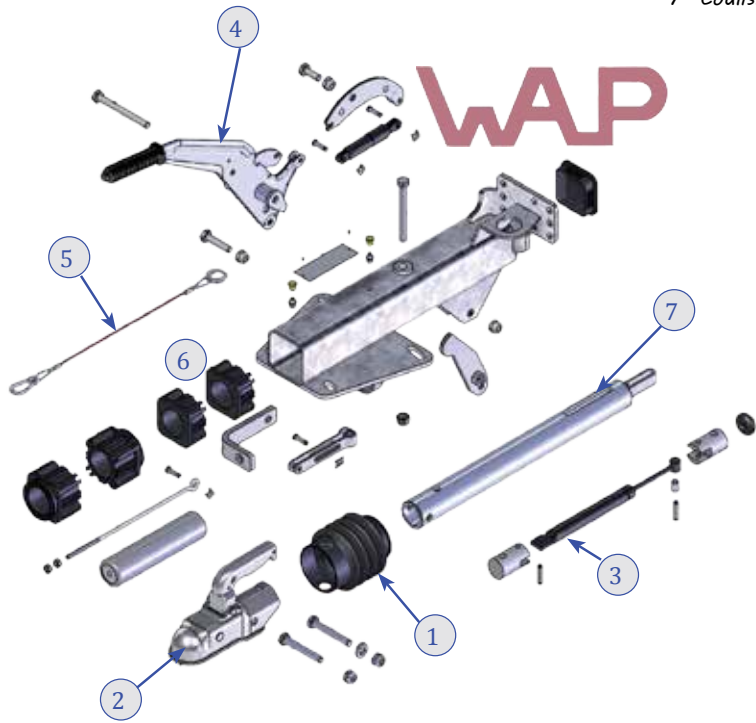

15108 °
(06033L)

505741 °
(attaches freinées WAP)

05173 - boule droite

* utilisation attelée possible
° pour attache freinée

- 1- Soufflet
- 2- Boîte à rotule
- 3- Amortisseur
- 4- Levier de frein
- 5- Câble de rupture
- 6- Palier guide
- 7- Coulisseau