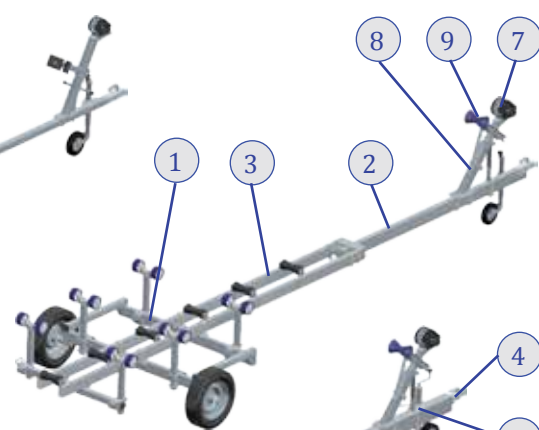

SW220MP12

PORTE BARQUE	SW220MP12
1 Cadre	501199
2 Timon	501640
3 Traverse AR	501645
4 Essieu	503001A
5 Boite à rotule	06001
6 Aile plastique	501336
7 Bandeau feux complet	532034
8 Support aile	501642
9 Roue	02002
10 Kit feux complet	504088

SW700MA14

SW1000MA14

SW2400MA14

CHARIOTS	SW700MA14	SW1000MA14	SW1400MA14	SW2000MA14	SW2400MA14

1 Cadre	510023	510022	510022	510021	510021
2 Timon	501267	501599	501599	501597	501596
3 Chassis	501229	501226	501225	501224	501223
4 Boite à rotule	506080	506080	506080	506038L	506038L
5 Roue jockey	05064	05064	05064	505236	505236
6 Collier roue jockey	05065	05065	05065	05994	05994
7 Treuil	505848	505850	505850	505850	505850
8 Support treuil	501156	501491	501491	501491	501491
9 Butée	501193	501858	501858	501858	501858
10 Roue*	502064	502065	502065	502065	502065
11 Roulement aiguille	505535	505071	505071	505071	505071
Hauteur chandelles (mm)	400	500	500	500	500

(* sans roulement aiguille)