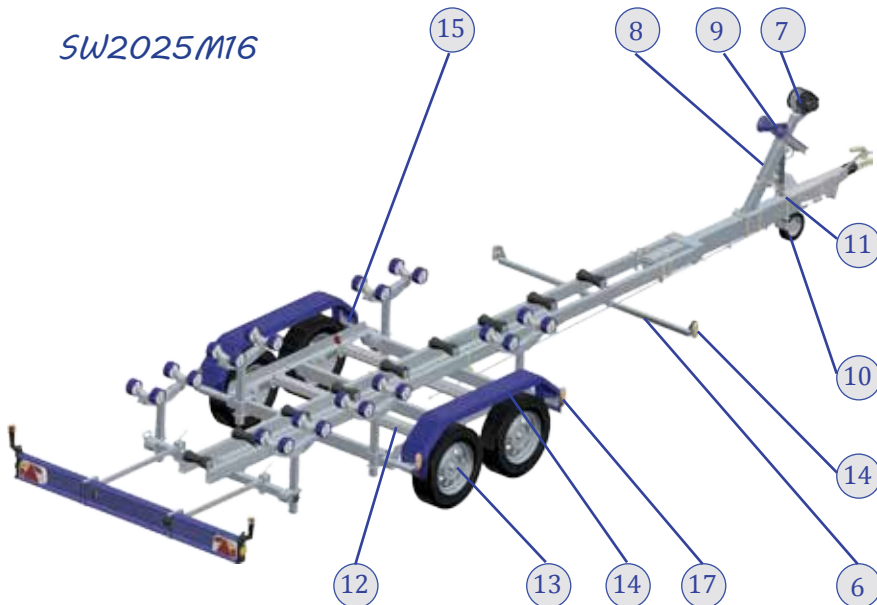

SW2025M16

	FREINE						
	SIMPLE ESSIEU			DOUBLE ESSIEUX			
	SW655M16	SW845M16	SW1005M16	SW1265M16	SW1405M16	SW1665M16	SW2025M16

1	Timon	501265	501264	501264	501857	501262	501262	501262
2	Cadre	501196	501196	501195	501195	501242	501194	501194
3	Chassis	501228	501227	501226	501225	501224	501223	501223
4	Articulation timon	501231	501231	501231	501231	501231	501231	501231
5	Attache	506002L	506084L	506084L	506083L	506005L	506005L	506005L
6	Traverse AV	501910	501910	501909	501909	501908	501909	501909
7	Treuil	505848	505848	505850	505850	505850	505850	505850
8	Support treuil	501491	501491	501491	501491	501491	501491	501491
9	Butée	501858	501858	501858	501858	501858	501858	501858
10	Roue jockey	05064	05064	05064	05064	05064	05064	505236
11	Collier RJ	05065	05065	05065	05065	05065	05065	05994
12	Essieux	AV AR	503163L 503165L	503166L	503168L	503164L1 503164L2	503167L1 503167L2	503167L1 503167L2
13	Roue	502090	502077	502077	502079	502090	502076	502077
14	Aile	501328	501328	501330	501330	501334	501334	501334
15	Kit feux avant	504136	504136	504136	504136	504135	504135	504135
16	Support feu latéral G	501756	501756	501756	501756	501756	501756	501756
17	Support feu latéral D	501755	501755	501755	501755	501755	501755	501755
18	Bandeau complet	536003	536003	536004	536004	536005	536004	536004
19	Support bandeau	528006	528006	528006	528006	528006	528006	528006
	Hauteur chandelles (mm)	450	450	500	500	500	500	500