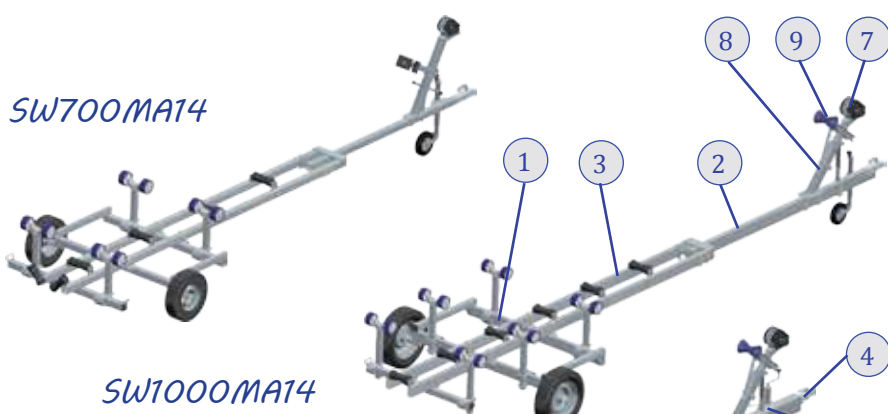

SW700MA14

SW1000MA14