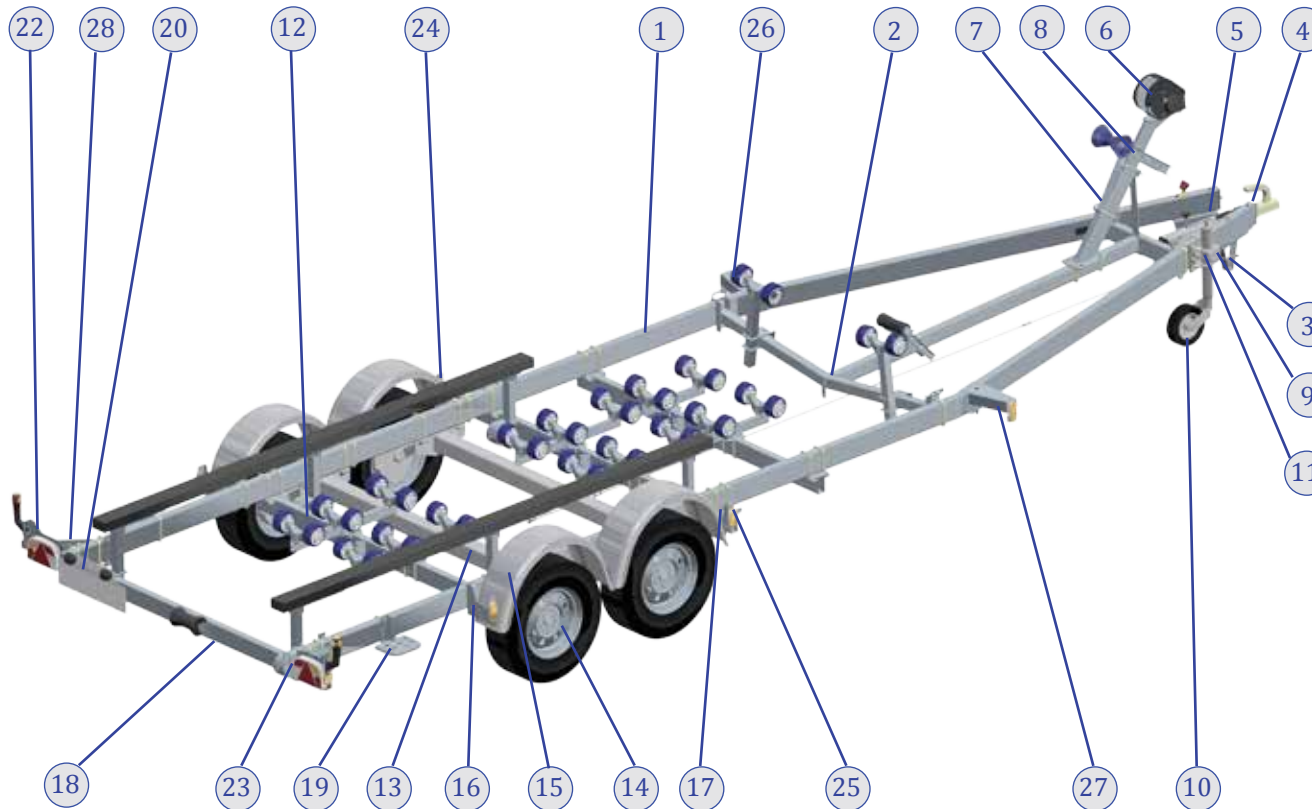

Hauteur chandelles (mm)

voir page 26

D1628

DOUBLE ESSIEUX

	D1621	D1623	D1625	D1628
1 Longeron	501810	501812	501814	501818
2 Té Galaxy	501123	501123	501124	501124
3 Sabot	501787	501787	501787	501787
4 Attache freinée	506048W	506049W	506049W	506050W
5 Plaque AV	501742	501742	501743	501743
6 Treuil	505850	505850	505851	505851
7 Support treuil	501491	501491	501491	501491
8 Butée	501858	501858	501858	501858
9 Collier RJ	05994	05994	05994	05994
10 Roue jockey	505236	505236	505236	505236
11 Support RJ	501362	501362	501362	501362
12 Traverse médiane	501783	501783	501783	501783
13 Essieux	AV 503118W1 AR 503118W2	503119W1 503119W2	503120W1 503120W2	503121W1 503121W2
14 Roue	502076	502077	502078	502080
15 Aile inox	501764	501765	501765	501765
16 Support aile G	501726	501726	501726	501726
17 Support aile D	501724	501724	501724	501724
18 Traverse AR	501128	501128	501128	501128
19 Marche pied	501516	501516	501516	501516
20 Support plaque immatriculation	536007	536007	536007	536007
21 Kit feux	504141	504141	504141	504141
22 Support feu AR G	510003	510003	510003	510003
23 Support feu AR D	510004	510004	510004	510004
24 Support feu latéral G	501756	501756	501756	501756
25 Support feu latéral D	501755	501755	501755	501755
26 Support feu AV G	501914	501914	501657	501657
27 Support feu AV D	501913	501913	501656	501656
28 Jambe de force support feu	501800	501800	501800	501800
Hauteur chandelles (mm)	voir page 26			