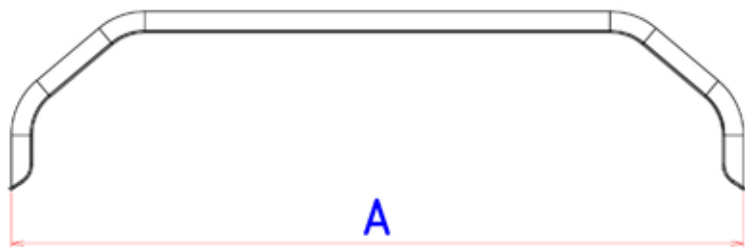

Référence	Désignation	A	B	C
501324	Garde-boue 10" Bleu	600	280	160
501326	Garde-boue 12/13" Bleu	660	340	190
501328	Garde-boue 13" Bleu	735	350	220
501330	Garde-boue 14" Bleu	800	370	220
501332	Garde-boue 2x13" Bleu	1390	350	220
501334	Garde-boue 2x14" Bleu	1540	370	230
501336	Garde-boue Plastique	495	200	140
501762	Garde-boue 10" INOX	620	300	160
501763	Garde-boue 12" INOX	660	340	190
501764	Garde-boue 13" INOX	735	370	220
501765	Garde-boue 14" INOX	800	415	245
501761	Garde-boue 10" GALVA	620	300	160
501760	Garde-boue 12" GALVA	660	340	190
501759	Garde-boue 13" GALVA	735	370	220
501758	Garde-boue 14" GALVA	800	415	245
501932	Garde-boue 2x14" GALVA	1540	370	230