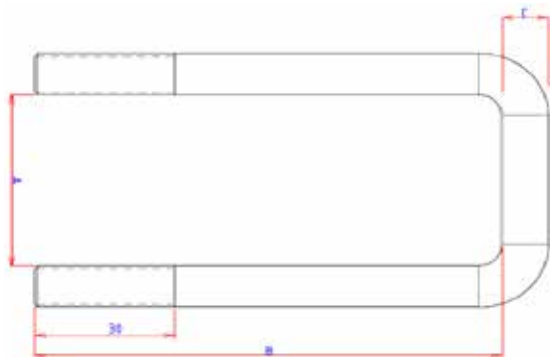

Capot

C

Sangle

Bride

BRIDES ZINC	
Référence	Dimensions A x B x C
505010	41 x 80 x 10
505011	41 x 115 x 10
505012	51 x 65 x 10
501045	51 x 105 x 10
505013	51 x 125 x 10
501518	61 x 65 x 10
505015	61 x 85 x 10
12268	61 x 145 x 10
501519	81 x 65 x 10
505018	101 x 80 x 10
501521	121 x 85 x 10
505019	51 x 125 x 12
505020	61 x 85 x 12
505022	61 x 105 x 12
505023	61 x 145 x 12
505024	81 x 170 x 12
505025	101 x 85 x 12
505026	101 x 185 x 12
15072	121 x 85 x 12

BRIDES INOX	
Référence	Dimensions A x B x C
505630	41 x 85 x 10
505631	41 x 100 x 10
505629	51 x 75 x 10
505635	51 x 110 x 10
505636	51 x 125 x 10
505648	61 x 65 x 10
505637	61 x 85 x 10
505638	61 x 145 x 10
505649	81 x 60 x 10
505639	101 x 70 x 10
505641	121 x 80 x 10
505632	49 x 110 x 12
505642	51 x 125 x 12
505634	59 x 130 x 12
505643	61 x 90 x 12
505644	61 x 110 x 12
505645	61 x 145 x 12
505633	69 x 150 x 12
505646	101 x 75 x 12
505647	121 x 90 x 12