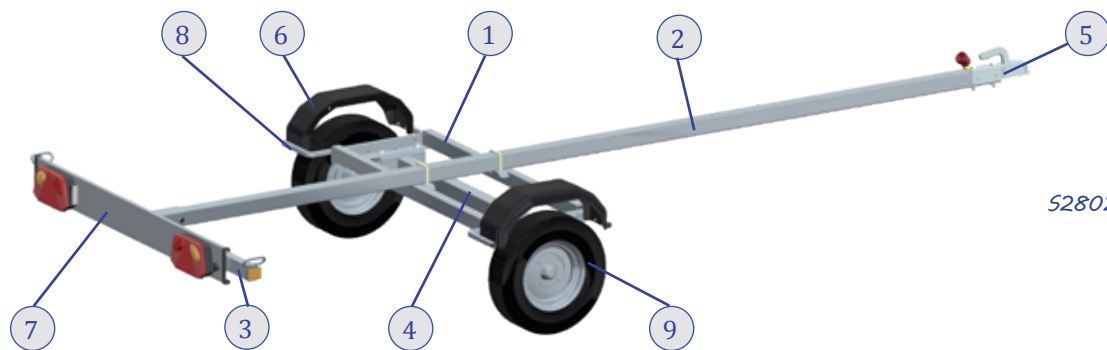

SW220MP12

528027 : kit rouleaux

528028 : kit patins

528023 : Roue jockey

528024 : Treuil+support

PORTE BARQUE	SW220MP12
1 Cadre	501199
2 Timon	501640
3 Traverse AR	501645
4 Essieu	503001A
5 Boite à rotule	06001
6 Aile plastique	501336
7 Bandeau feux complet	532034
8 Support aile	501642
9 Roue	02002
10 Kit feux complet	504088