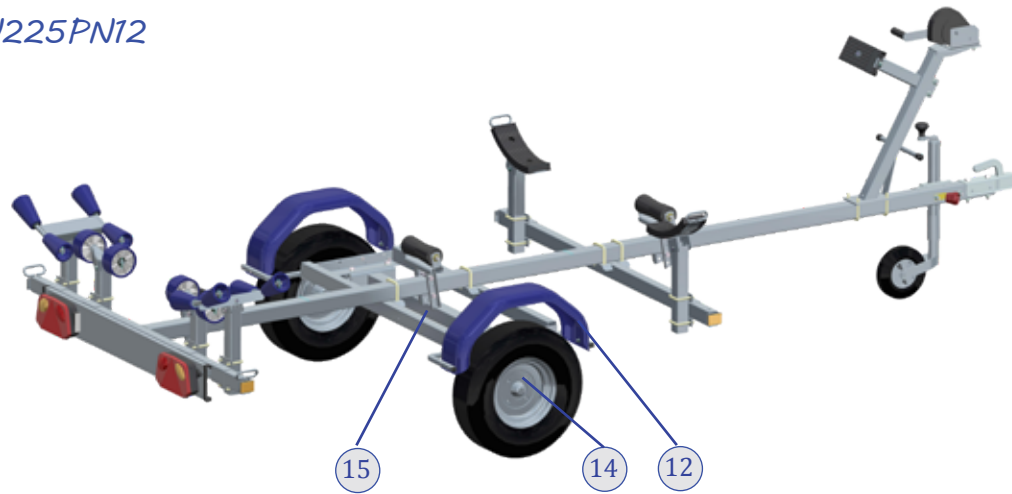

SW225PN12

	SW225PN12	SW265PN12	SW345PN12
1 Cadre	501199	501201	501201
2 Chassis	501351	501340	501341
3 Timon	-	501342	501342
4 Boîte à rotule	06001	06001	06001
5 Roue jockey	05064	05064	05064
6 Collier roue jockey	05065	05065	05065
7 Treuil	505848	505848	505848
8 Support treuil	501155	501155	501155
9 Butée	501192	501192	501192
10 Traverse avant	501350	501345	501346
11 Oméga 60X40	501004	501004	501004
12 Aile	501324	501324	501324
13 Support aile	501598	501598	501598
14 Roue	02001	02001	02001
15 Essieu	503001A	503001A	503001A
16 Kit feux	504088	504088	504089
17 Bandeau feux	532033	532033	532033
Hauteur chandelles (mm)	300-350	300-400	300-400