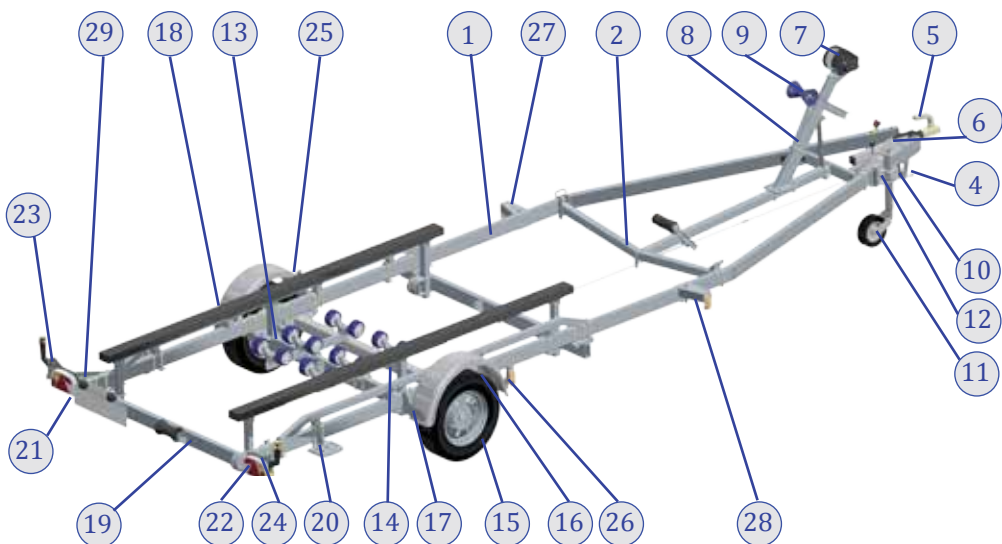

D1673

	NON FREINE		FREINE - SIMPLE ESSIEU				
	D1655	D1657	D1611	D1613	D1615	D1616	D1618

1	Longeron	-	S01815	S01819	S01811	S01813	S01813	S01816
	Chassis	S01675	-	-	-	-	-	-
2	Té Galaxy	-	-	S01120	S01160	S01160	S01160	S01122
3	Timon	S01674	S01186	-	-	-	-	-
4	Sabot	-	-	S01787	S01787	S01787	S01787	S01787
5	BR/Attache freinée	06001	06001	S06047W	S06047W	S06047W	S06048W	S06048W
6	Plaque AV	-	-	S01744	S01744	S01744	S01855	S01745
7	Treuil	S05848	S05848	S05848	S05850	S05850	S05850	S05850
8	Support treuil	S01155	S01825	S01491	S01491	S01491	S01491	S01491
9	Butée	S01192	S01192	S01858	S01858	S01858	S01858	S01858
10	Collier RJ	05065	05065	05994	05994	05994	05994	05994
11	Roue jockey	05064	05064	S05236	S05236	S05236	S05236	S05236
12	Support RJ	-	-	S01361	S01361	S01361	S01361	S01362
13	Traverse médiane	-	-	S01780	S01781	S01781	S01781	S01782
14	Essieu	S03066A	S03078A	S03114W	S03115W	S03116W	S03113W	S03117W
15	Roue	02001	S02082	S02076	S02077	S02078	S02080	S02080
16	Aile inox	S01762	S01763	S01764	S01764	S01765	S01765	S01765
17	Support aile G	S01677	S01728	S01725	S01725	S01725	S01725	S01726
18	Support aile D	S01677	S01727	S01723	S01723	S01723	S01723	S01724
19	Traverse AR	-	S01176	S01125	S01178	S01178	S01178	S01127
20	Marche pied	-	S01516	S01516	S01516	S01516	S01516	S01516
21	Support plaque immatriculation	S36007	S36007	S36007	S36007	S36007	S36007	S36007
22	Kit feux	S04138	S04139	S04140	S04140	S04140	S04140	S04140
23	Support feu AR G	S10011	S10009	S10005	S10005	S10005	S10005	S10003
24	Support feu AR D	S10012	S10010	S10006	S10006	S10006	S10006	S10004
25	Support feu latéral G	-	-	S01756	S01756	S01756	S01756	S01756
26	Support feu latéral D	-	-	S01755	S01755	S01755	S01755	S01755
27	Support feu AV G	S01917	S01550	S01916	S01916	S01916	S01916	S01914
28	Support feu AV D	S01917	S01549	S01915	S01915	S01915	S01915	S01913
29	Jambe de force support feu	S01800	S01800	S01800	S01800	S01800	S01800	S01800

Hauteur chandelles (mm)

voir page 26