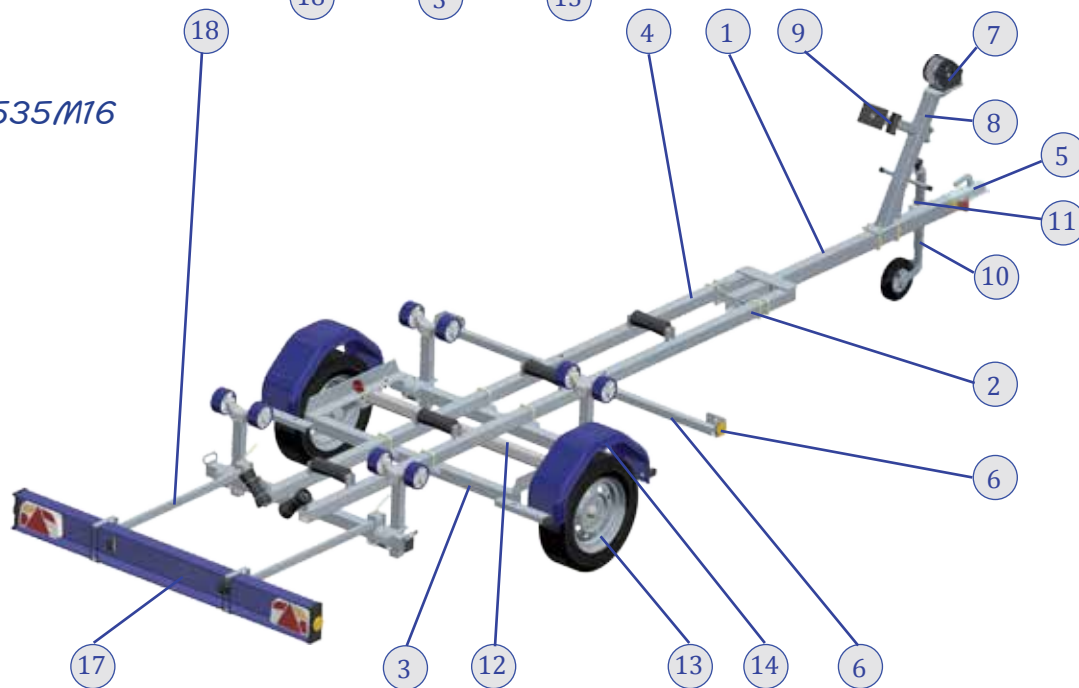

G2572M16

FREINE - DOUBLE ESSIEUX

G1382M16 G1602M16 G1942M16 G2572M16 G2702M16

1	Longeron	S01108	S01810	S01812	S01814	S01818
2	Té Galaxy	S01122	S01123	S01123	S01124	S01124
3	Cadre	S01118	S01119	S01119	S01119	S01119
4	Sabot	S01787	S01787	S01787	S01787	S01787
5	Attache / BR	06005L	06005L	06005L	06015L	06015L
6	Plaque AV	S01102	S01101	S01101	S01103	S01743
7	Treuil	S05850	S05850	S05850	S05851	S05851
8	Support treuil	S01491	S01491	S01491	S01491	S01491
9	Butée	S01858	S01858	S01858	S01858	S01858
10	Roue jockey	S05236	S05236	S05236	S05236	S05236
11	Collier RJ	05994	05994	05994	05994	05994
12	Support RJ	S01362	S01362	S01362	S01362	S01362
13	Essieux	AV S03164L1	S03169L1	S03169L1	S03170L1	S03158L1
		AR S03164L2	S03169L2	S03169L2	S03170L2	S03158L2
14	Roue	S02090	S02076	S02077	S02079	02076
15	Aile	S01334	S01334	S01334	S01334	S01334
16	Traverse AR	S01127	S01128	S01128	S01128	S01128
17	Marche pied	S01516	S01516	S01516	S01516	S01516
18	Kit feux avant	S04133	S04133	S04133	S04133	S04133
19	Support feu AV G	S01914	S01914	S01914	S01657	S01657
20	Support feu AV D	S01913	S01913	S01913	S01656	S01656
21	Support feu latéral G	S01756	S01756	S01756	S01756	S01756
22	Support feu latéral D	S01755	S01755	S01755	S01755	S01755
23	Bandeau complet	S36005	S36005	S36005	S36005	S36005
24	Support bandeau	S28006	S28006	S28006	S28006	S28006
	Hauteur chandelles (mm)	400	400	500	500	500

SW385M16

SW535M16

NON FREINE

	SW385M16	SW535M16
1 Timon	501267	501266
2 Articulation timon	501233	501232
3 Cadre	501198	501197
4 Chassis	501230	501229
5 Boite à rotule	06001	06001
6 Traverse AV	501912	501911
7 Treuil	505848	505848
8 Support treuil	501155	501156
9 Butée	501192	501193
10 Roue jockey	05064	05064
11 Collier RJ	05065	05065
12 Essieu	503001A	503013A
13 Roue	02001	02006
14 Aile	501324	501326
15 Support aile	501598	-
16 Kit feux AV	504004	504137
17 Bandeau complet	536001	536002
18 Support bandeau	528006	528006
Hauteur chandelles (mm)	350	400