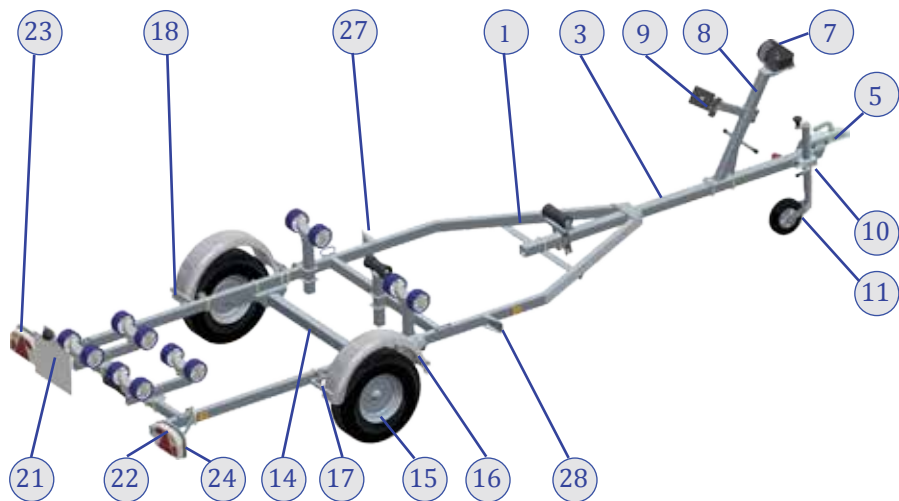

D1655

	NON FREINE		FREINE - SIMPLE ESSIEU				
	D1655	D1657	D1611	D1613	D1615	D1616	D1618