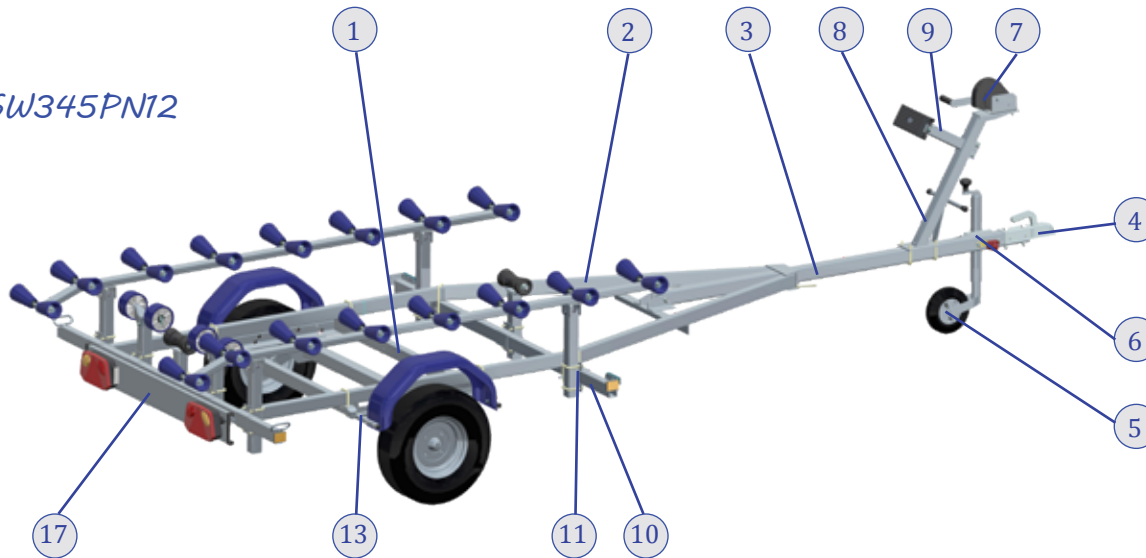

SW345PN12

	SW225PN12	SW265PN12	SW345PN12
1 Cadre	501199	501201	501201
2 Chassis	501351	501340	501341
3 Timon	-	501342	501342
4 Boîte à rotule	06001	06001	06001
5 Roue jockey	05064	05064	05064
6 Collier roue jockey	05065	05065	05065
7 Treuil	505848	505848	505848
8 Support treuil	501155	501155	501155
9 Butée	501192	501192	501192
10 Traverse avant	501350	501345	501346
11 Oméga 60X40	501004	501004	501004
12 Aile	501324	501324	501324
13 Support aile	501598	501598	501598
14 Roue	02001	02001	02001
15 Essieu	503001A	503001A	503001A
16 Kit feux	504088	504088	504089
17 Bandeau feux	532033	532033	532033
Hauteur chandelles (mm)	300-350	300-400	300-400